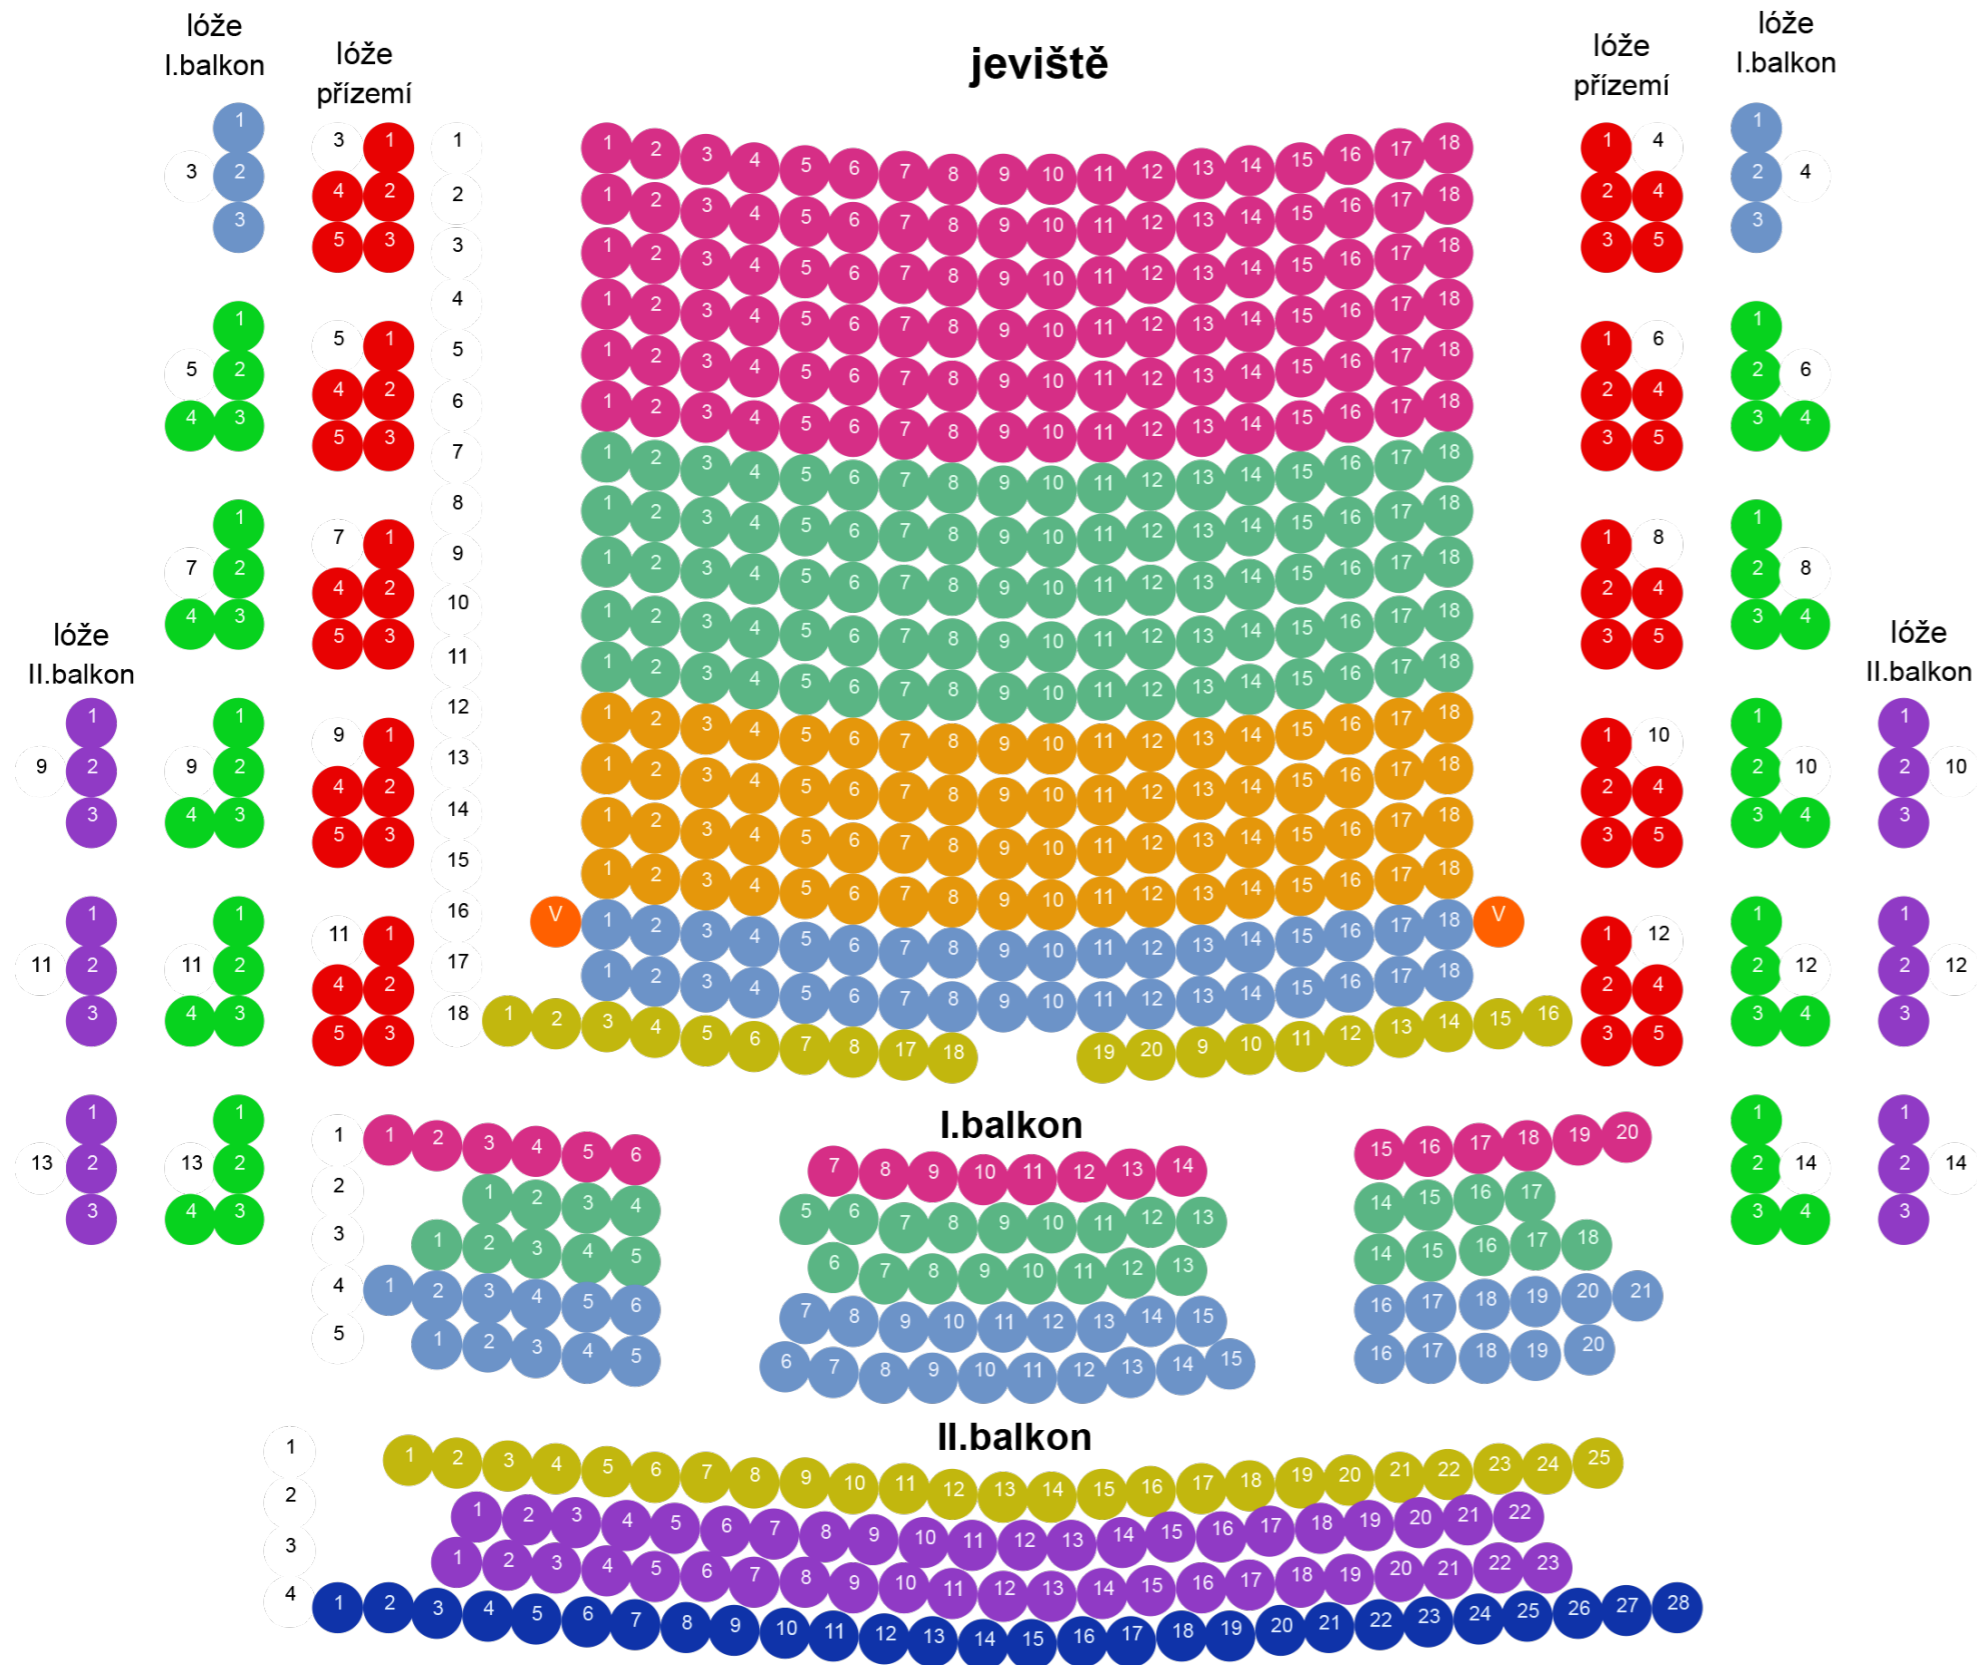

VEČERNÍ A ODPOLEDNÍ PŘEDSTAVENÍ

CENOVÉ KATEGORIE

- 580,-
- 540,-
- 490,-
- 420,-
- 350,-
- 230,-
- 190,-
- celá lůžka 1470,-
- celá lůžka 1120,-
- V 1,- místo pro vozík ZTP/P